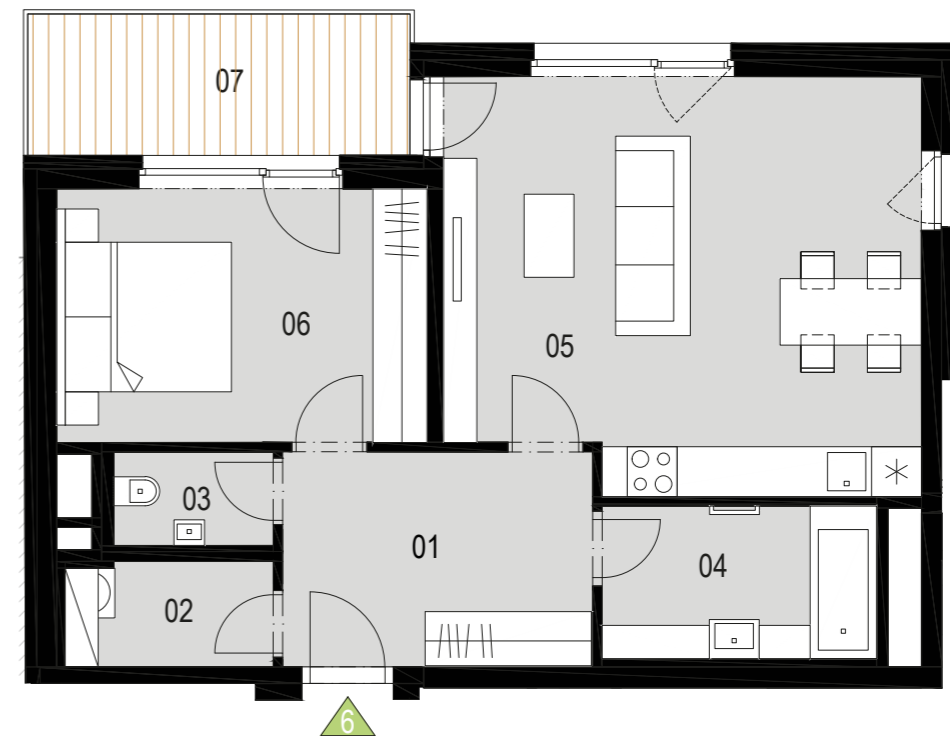

POD OKROUHLÍKEM
BYT 6 | 2+KK

PODLAHOVÁ PLOCHA **66,4 m²** BALKÓN **7,8 m²**

BYT 6 | 4+KK

MÍSTNOST	PLOCHA (m ²)
Předsíň	10,0
Komora	3,0
WC	2,0
Koupelna	5,8
Obývací pokoj + KK	27,5
Pokoj	13,3
CELKEM	61,6
Terasa	7,8
PRODEJNÍ PLOCHA BYTU	66,4

Pokud není uvedeno jinak, výška parapetu (VP) je 0 mm.

EBM PARTNER a.s. si vyhrazuje právo na změny, veškeré materiály a informace jsou pouze orientační. Plochy jednotek jsou včetně ploch příček, šachet a sloupů dle vládního nařízení 366/2013 sb.