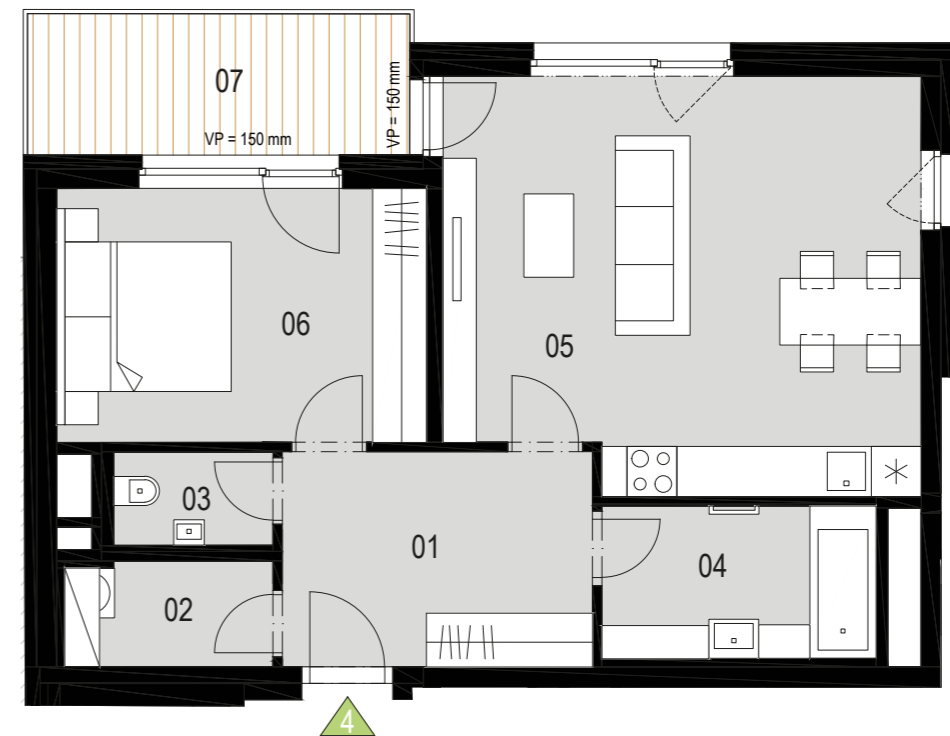

POD OKROUHLÍKEM
BYT 4 | 2+KK

PODLAHOVÁ PLOCHA **66,4 m²** TERASA **7,8 m²**

BYT 4 | 2+KK

MÍSTNOST	PLOCHA (m ²)
Předsíň	10,0
Komora	3,0
WC	2,0
Koupelna	5,8
Obývací pokoj + KK	27,5
Pokoj	13,3
CELKEM	61,6
Terasa	7,8
PRODEJNÍ PLOCHA BYTU	66,4

Pokud není uvedeno jinak, výška parapetu (VP) je 0 mm.

EBM PARTNER a.s. si vyhrazuje právo na změny, veškeré materiály a informace jsou pouze orientační. Plochy jednotek jsou včetně ploch příček, šachet a sloupů dle vládního nařízení 366/2013 sb.